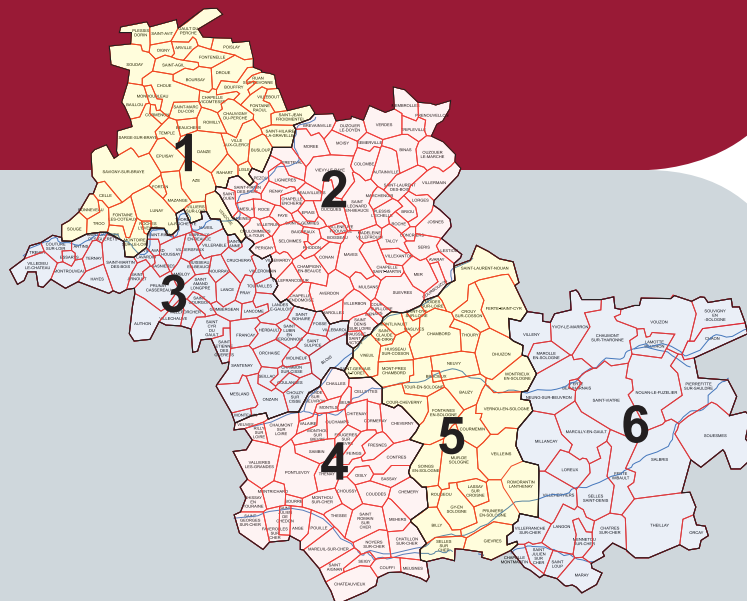

LES VICE-PRESIDENTS DU SIDELC

Délégation pour suivre les travaux effectués par le SIDELC dans les communes situées dans les lots 1 à 6

LOT 4

Sologne viticole
Vallée du Cher ouest
Vice-président :
Yves CROSNIER-COURTIN

> Meusnes

> Sassay

> Châtillon-sur-Cher